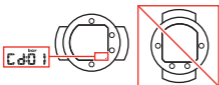

SUUNTO WIRELESS TRANSMITTER
QUICK GUIDE

Activate

1.

2.

3.

1.

2.

<10cm 0.3ft

<10cm 0.3ft

3.

No connection

FAIL

no conn

1.

<1.2m
4ft

(2.)